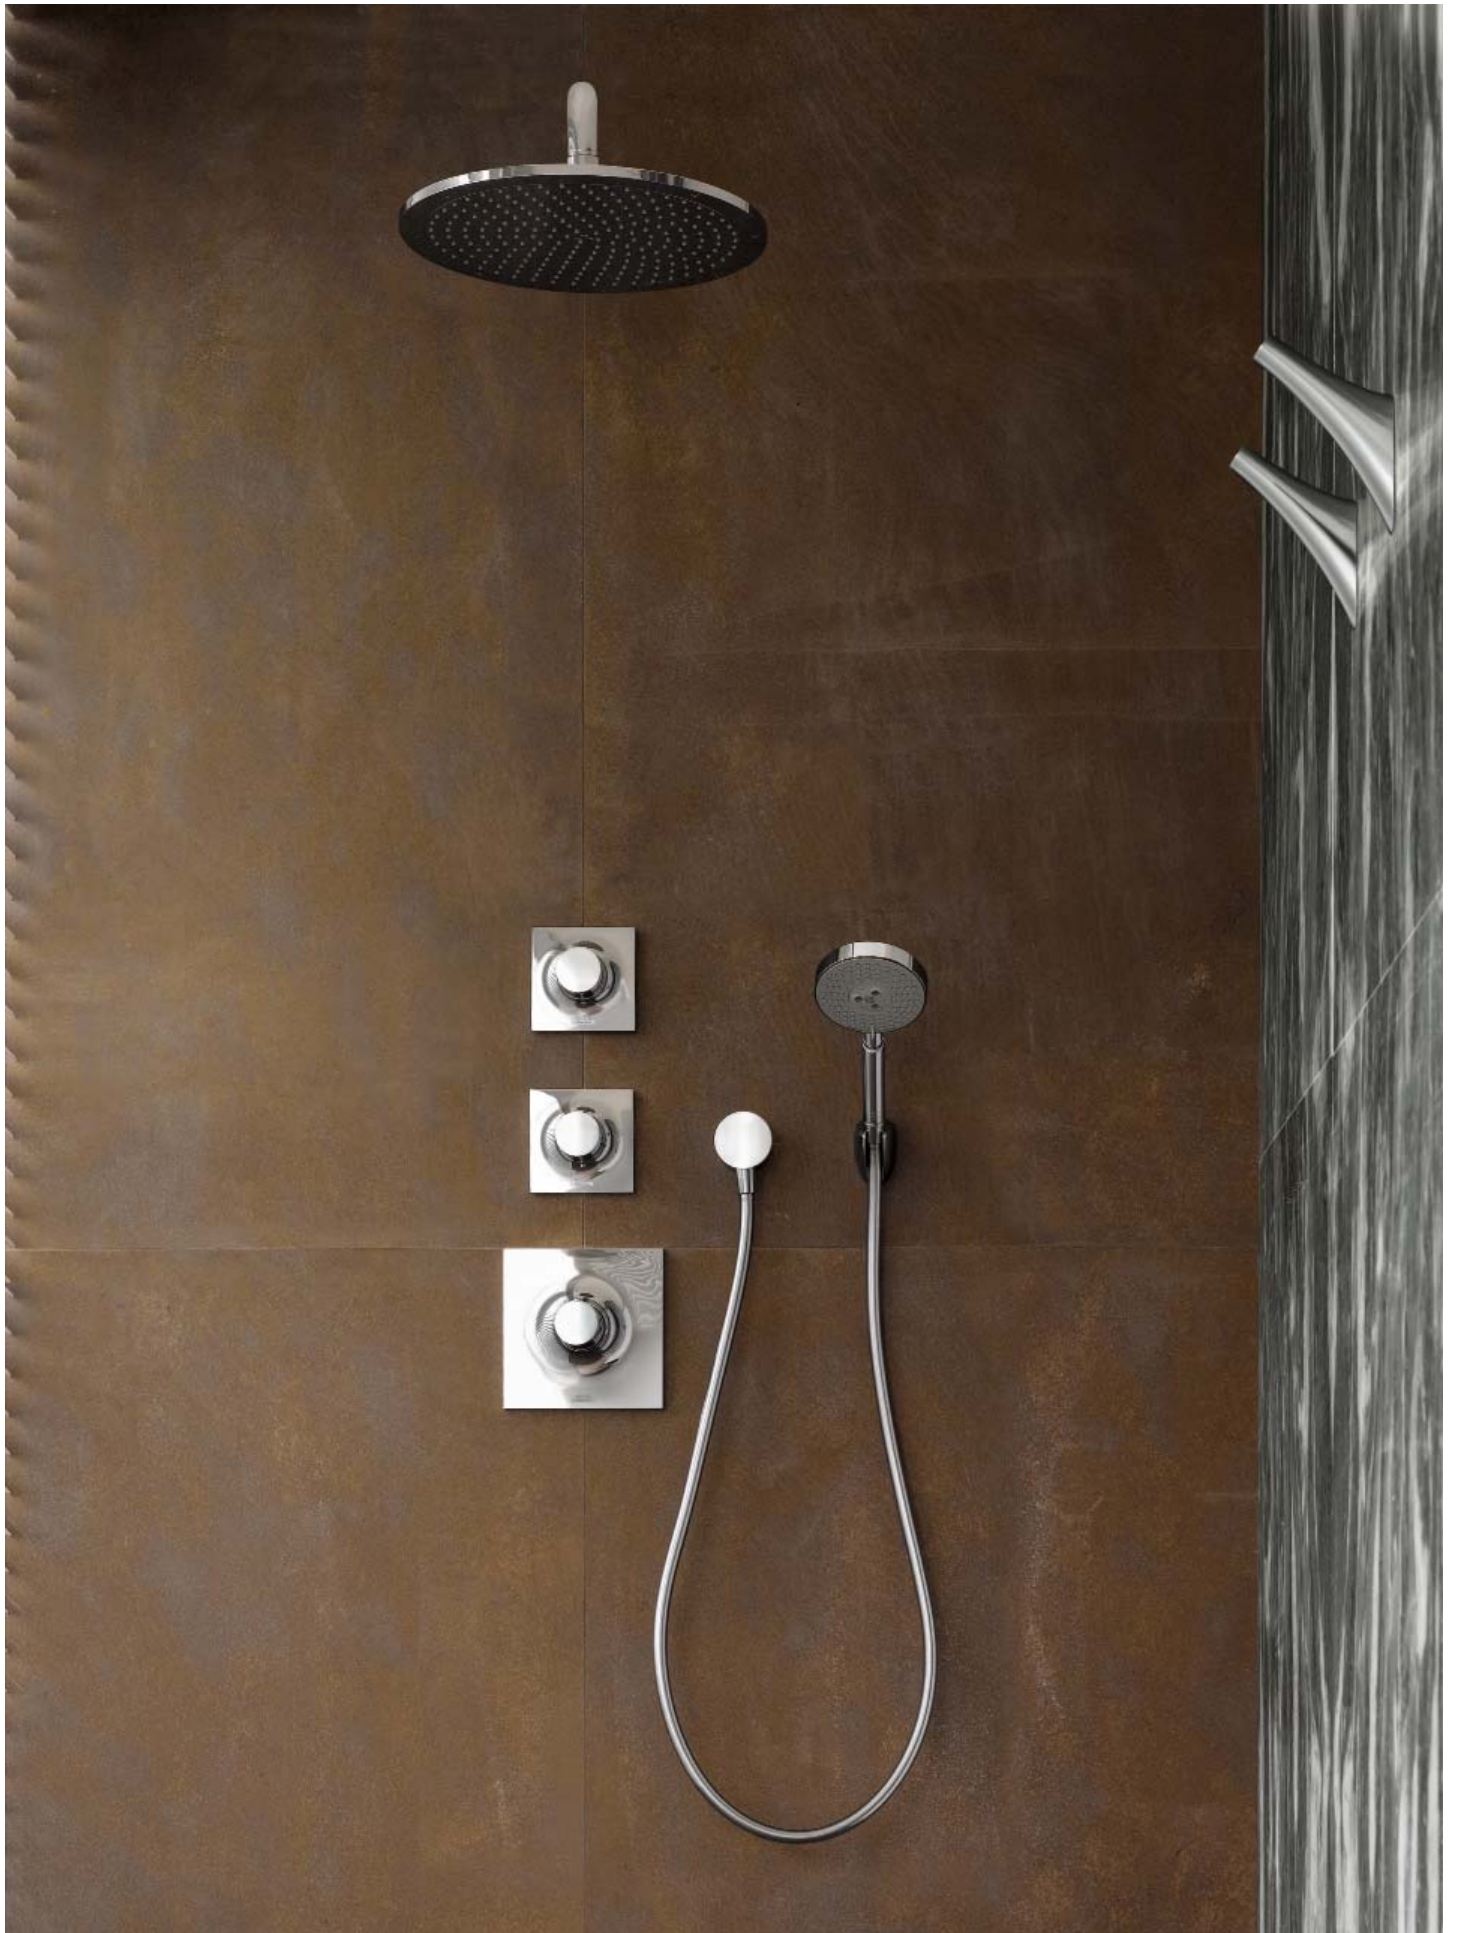

En su nueva estética de baño, Axor Massaud convierte la ducha en puro detalle. El termostato empotrado une con sutileza todo lo orgánico del círculo con la geometría del cuadrado. Asimismo, un elegante juego de reflejos aporta un nuevo acento al conjunto.